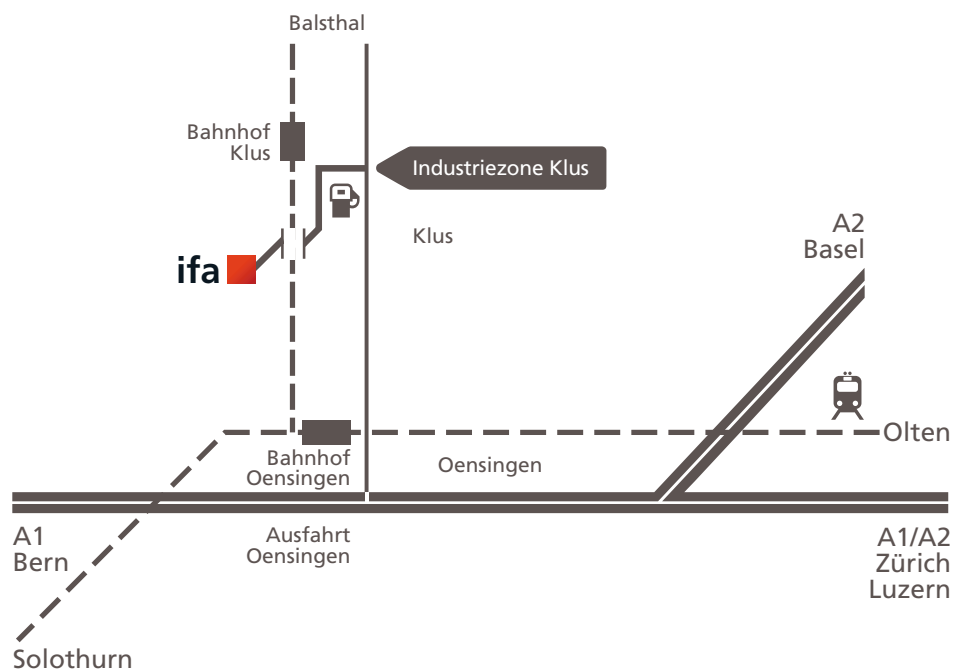

Wenn Sie uns in Balsthal besuchen wollen.

Adresse

ifa
Interkantonales Feuerwehr-
Ausbildungszentrum
Industriezone Klus
CH-4710 Balsthal

Tel.: +41 62 386 11 11
Fax: +41 62 386 11 12

Anfahrt

Willkommen im ifa Balsthal!

Von Basel/Zürich/Luzern oder von Bern kommend, nehmen Sie die Autobahnausfahrt Oensingen/Balsthal. Wählen Sie die linke Fahrspur in Richtung Balsthal. Folgen Sie der Strasse ca. 2.5 km. Nach der Ortseingangstafel „Klus“ biegen Sie bei der Coop-Tankstelle links ab.

Nach 50 m biegen Sie erneut links ab und folgen der Strasse über den Bahnübergang. Am markanten Gebäude mit dem ifa-Logo erkennen Sie, dass Sie bei uns angekommen sind.