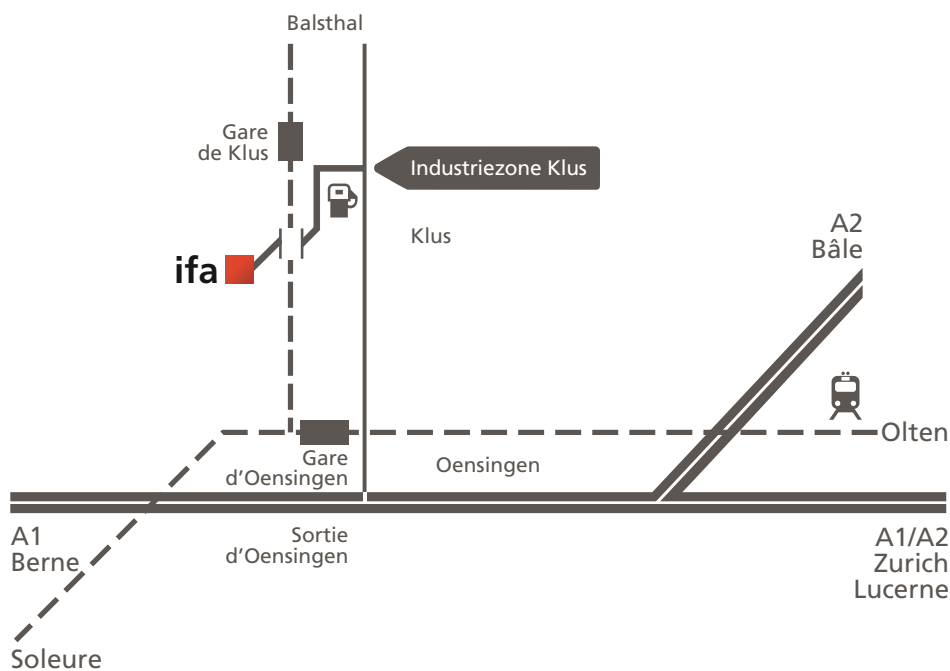

## Pour venir à l'ifa à Balsthal...

## Voyage en voiture

### Bienvenue à l'ifa à Balsthal!

Venant de Bâle/Zurich/Lucerne: prendre la sortie d'autoroute Oensingen/Balsthal. Suivre la voie de gauche en direction de Balsthal. Continuer sur cette route pendant environ 2.5 km. Après l'entrée de la localité de „Klus“, obliquer à gauche à la station-service Coop.

50 m plus loin, obliquer à nouveau à gauche et suivre cette route pour traverser la voie de chemin de fer. Vous vous trouvez maintenant face au bâtiment de l'ifa, aisément reconnaissable au logo peint sur la façade.