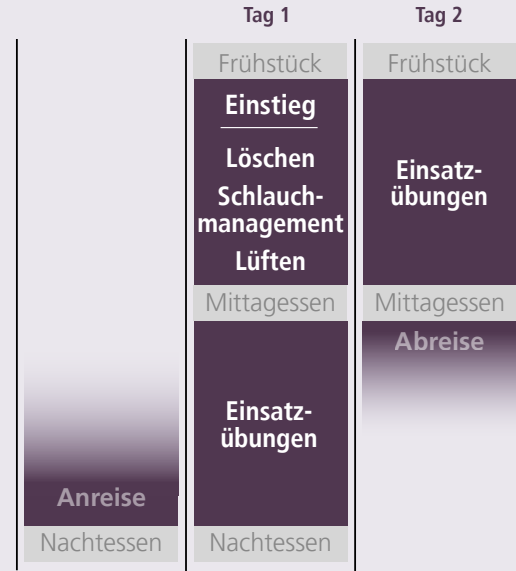

Das Ausbildungsangebot der International Fire Academy ist exakt auf die Bewältigung dieser schwierigen Aufgaben bei Tiefgarageneinsätzen ausgelegt. In den ein- oder mehrtägigen Intensivkursen sind die Ausbildungs- und Übungssequenzen effizient aufeinander abgestimmt.

In Ergänzung haben Feuerwehren die Gelegenheit, das Übungsparkhaus als Labor zum Ausprobieren von Gerätschaften und Einsatzkonzepten zu nutzen.

Lehrunterlagen

Ausbildungsinhalte präzise zusammengefasst – Lehrposter, Merkblätter und weitere Lehrunterlagen stehen kostenlos in

unserem Bereich «Wissen» zum Download zur Verfügung.

Intensivkurs Tiefgarage 1-tägig

Intensivkurs Tiefgarage 1.5-tägig

Löschen / Schlauchmanagement

Während den Ausbildungssequenzen Löschen und Schlauchmanagement liegt der Fokus auf dem Vorgehen bei der Brandbekämpfung.